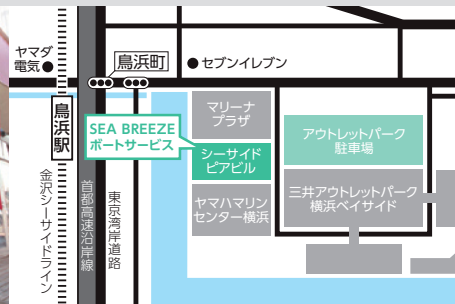

海沿いの物件情報を会場にて公開

建築家との無料相談会

是非この機会にご相談ください!

素朴な疑問からコストや土地探しなど、建築家に幅広くご相談頂けます。

9/14 SAT · 15 SUN

[東京都]
有限会社Kaデザイン
山本 健太郎
KENTARO YAMAMOTO

www.ka-design-studio.com

9/15 SUN · 16 MON

[東京都]
榎本弘之建築研究所
榎本 弘之
HIROYUKI ENOMOTO

www.enomoto-architects.co.jp

別荘・住宅の実績展示

海沿いの未公開の
土地情報もご紹介

株式会社キクシマ

事業内容 注文住宅建築、集合住宅・商業施設建築、
リフォーム・増改築・リノベーション工事、他

EVENT INFORMATION

会場 横浜ベイサイドマリーナ
アジウム正規ディーラー「SEA BREEZE ポートサービス」ショールーム
〒236-0007 神奈川県横浜市金沢区白帆4番3号 シーサイドピアビル1F

アクセス
電車の場合 金沢シーサイドライン「鳥浜駅」下車→徒歩5分
お車の場合 首都高速湾岸線「杉田出口」より国道357号線で1.5km
横浜横須賀道路「並木出口」より国道357号線で1.5km
駐車場 有料駐車場【三井アウトレットパーク駐車場】をご利用ください。

BOAT 株式会社シーブリーズポートサービス
〒236-0007
横浜市金沢区白帆4番3号1F
TEL 045-771-1000
[定休日/なし]
www.seabreeze.co.jp

LAND 株式会社 アイ・ディ・アイランドプラン
〒151-0051
東京都渋谷区千駄ヶ谷5-26-5
○ 東京都知事(1) 第102125号
TEL 03-3225-8150
www.idei-lp.co.jp

I.DE.I LANDPLAN
DESIGN OF THE FUTURE

CAR SKY GROUP マクラーレン麻布
〒106-0047
東京都港区南麻布5丁目2番32号
TEL 03-3446-0555
[定休日/水曜日]
www.sky-g.org/mclaren