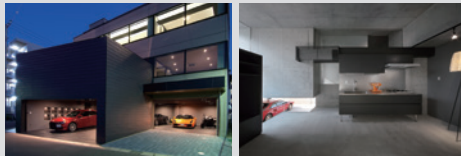

建築家との無料相談会

是非この機会にご相談ください!

素朴な疑問からコストや土地探しなど、建築家に幅広くご相談頂けます。

9/14 SAT · 15 SUN

www.ka-design-studio.com

9/15 SUN · 16 MON

www.enomoto-architects.co.jp

別荘・住宅の実績展示

海沿いの未公開の
土地情報もご紹介

株式会社キクシマ

事業内容 注文住宅建築、集合住宅・商業施設建築、
リフォーム・増改築・リノベーション工事、他

EVENT INFORMATION

会場 横浜ベイサイドマリーナ
アジウム正規ディーラー「SEA BREEZE ポートサービス」ショールーム
〒236-0007 神奈川県横浜市金沢区白帆4番3号 シーサイドピアビル1F

アクセス
電車の場合 金沢シーサイドライン「鳥浜駅」下車→徒歩5分
お車の場合 首都高速湾岸線「杉田出口」より国道357号線で1.5km
横浜横須賀道路「並木出口」より国道357号線で1.5km
駐車場 有料駐車場【三井アウトレットパーク駐車場】をご利用ください。

BOAT 株式会社シーブリーズポートサービス
〒236-0007
横浜市金沢区白帆4番3号1F
TEL 045-771-1000
[定休日/なし]
www.seabreeze.co.jp

LAND 株式会社 アイ・ディ・アイランドプラン
〒151-0051
東京都渋谷区千駄ヶ谷5-26-5
○ 東京都知事(1) 第102125号
TEL 03-3225-8150
www.idei-lp.co.jp

I.DE.I LANDPLAN
DESIGN OF THE FUTURE

CAR SKY GROUP マクラーレン麻布
〒106-0047
東京都港区南麻布5丁目2番32号
TEL 03-3446-0555
[定休日/水曜日]
www.sky-g.org/mclaren

RESORT 株式会社 キクシマ
〒231-0003
神奈川県横浜市中区北仲通3-34-2-6F
TEL 0120-70-3663
[定休日/日曜日]
www.kikushima.co.jp